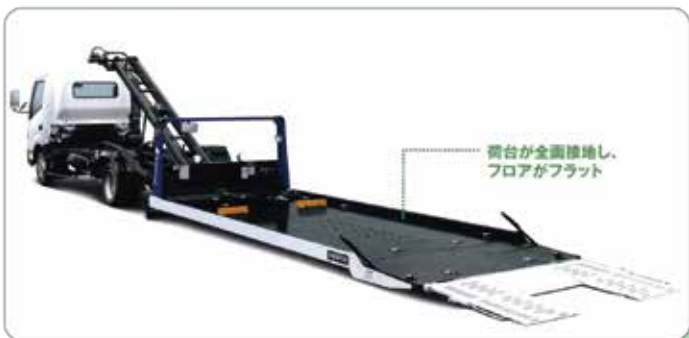

同業者様
限定

フルフラット

積載車 レンタル開始!

【3時間】

¥6,600 (税込) ~

後端ローラーが地面に
接地した状態であれば、
全ての角度で積み込み可能

約12° 約0.9°

荷台がフラットになるから、積み込みがラクラク

詳しくは
動画で

特徴① フルフラット

スポーツカーの積載もラクラク♪

特徴② ワンタッチ固縛装置

フック付きワイヤーロープで下側から固縛します

特徴③ 衝突防止レーダー

安心安全の装備で万が一の状況を回避します

特徴④ 横滑り防止・路外逸脱抑制機能

滑りやすい道や車線逸脱など運転をサポート♪

その他装備

PTOスイッチ内臓

カーナビ

ドライブレコーダー

丸環フック追加

コードレスリモコン

ETC